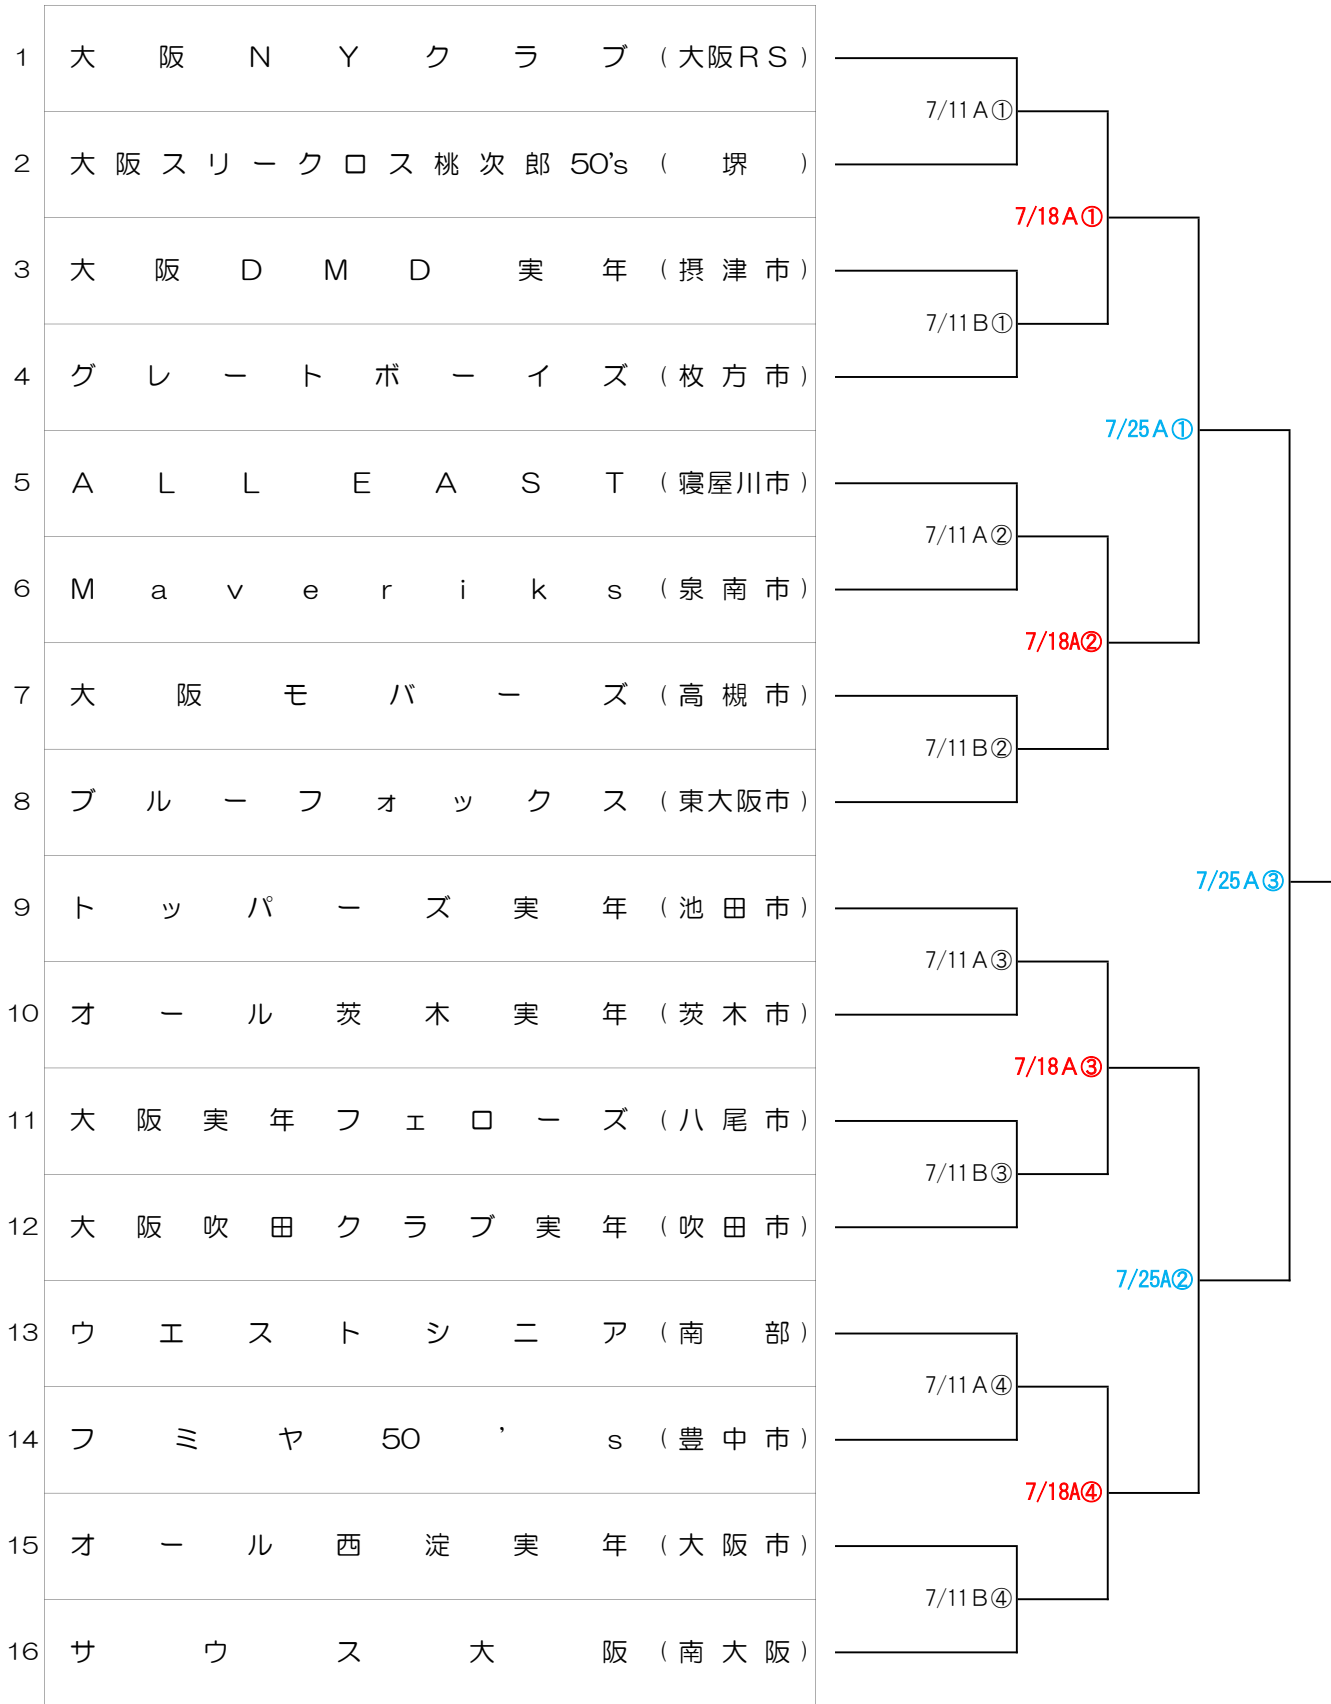

第30回全日本実年ソフトボール大会 大阪府予選会

試合開始予定時間
(7/11)

試合開始予定時間
(2日目以降)

会場

7/11 光明池緑地公園
7/18 大阪狭山市第三青少年グラウンド
7/25 千早赤阪村民運動場
(予備日) 8/1 千早赤阪村民運動場

第1試合 10:00
第2試合 11:30
第3試合 13:00
第4試合 14:30

第1試合 9:00
第2試合 10:30
第3試合 12:00
第4試合 13:30