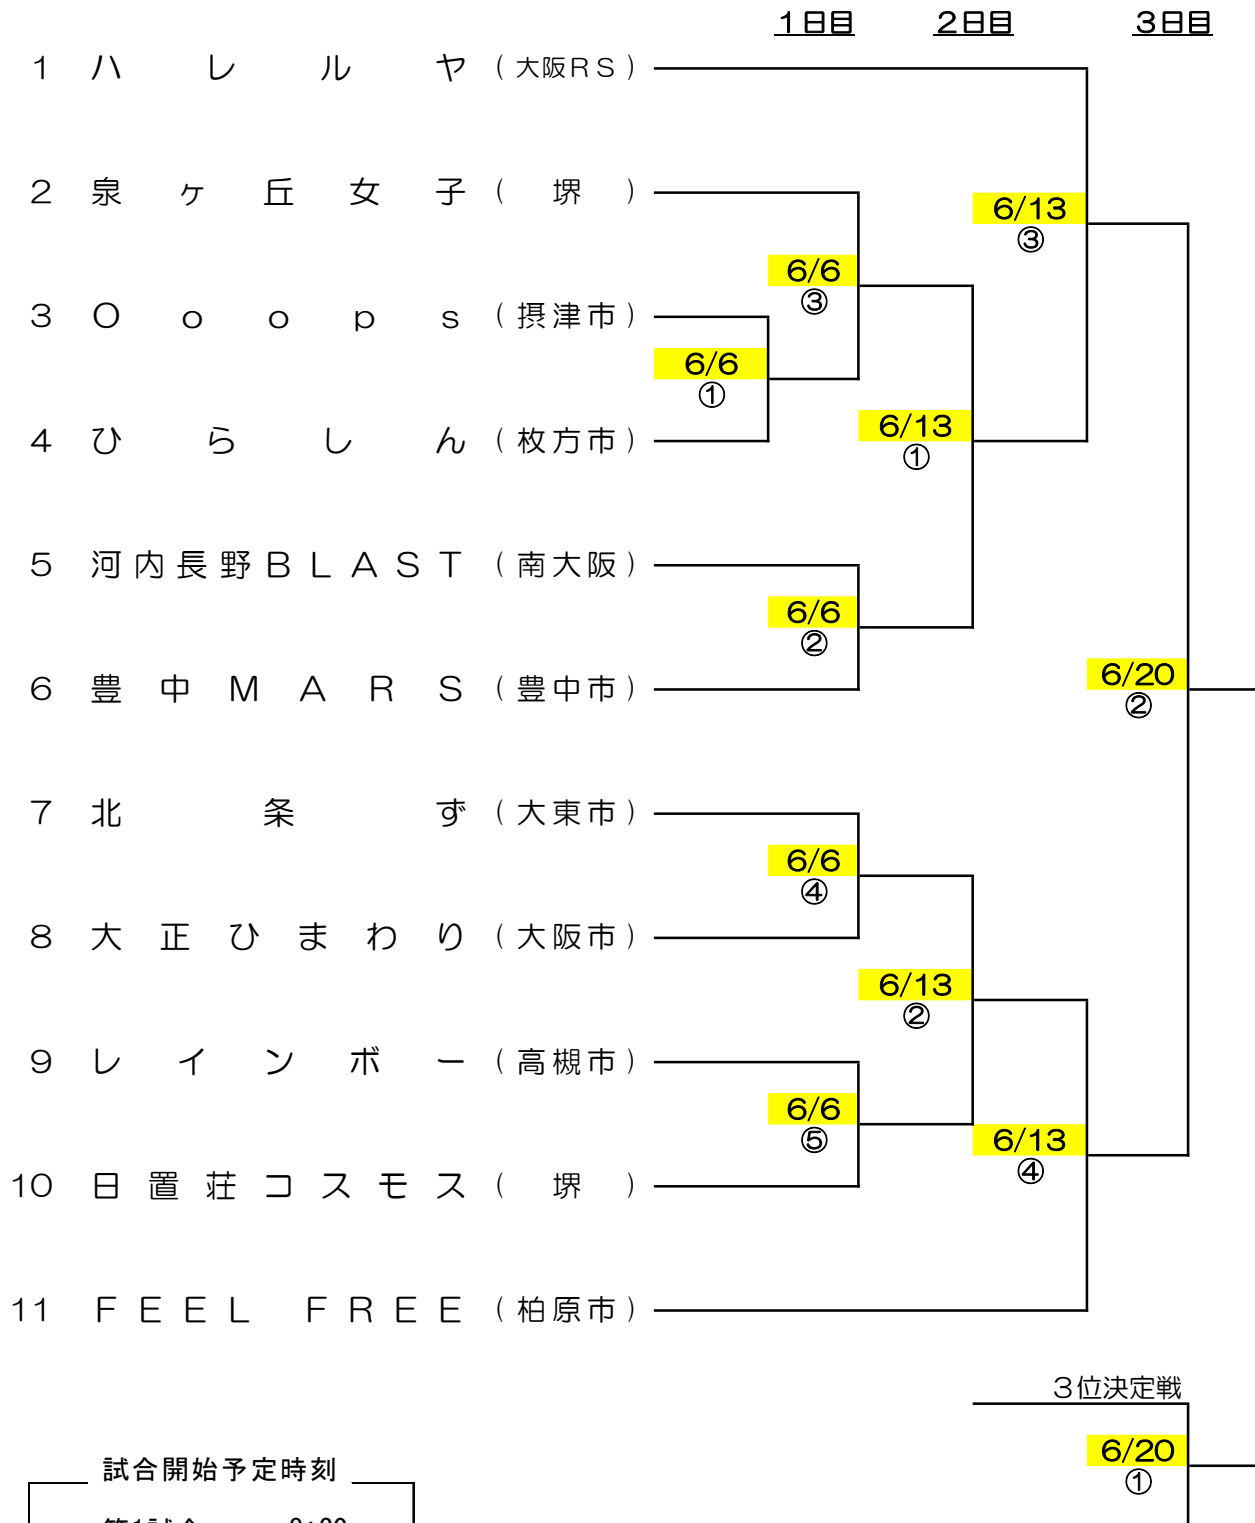

第26回全日本レディースソフトボール大会 大阪府予選会

試合開始予定時刻	
第1試合	8:30
第2試合	10:00
第3試合	11:30
第4試合	13:00
第5試合	14:30

2021年6月 6日	堺市、みなと堺グリーン広場
2021年6月 13日	堺市、みなと堺グリーン広場
2021年6月 20日	堺市、みなと堺グリーン広場