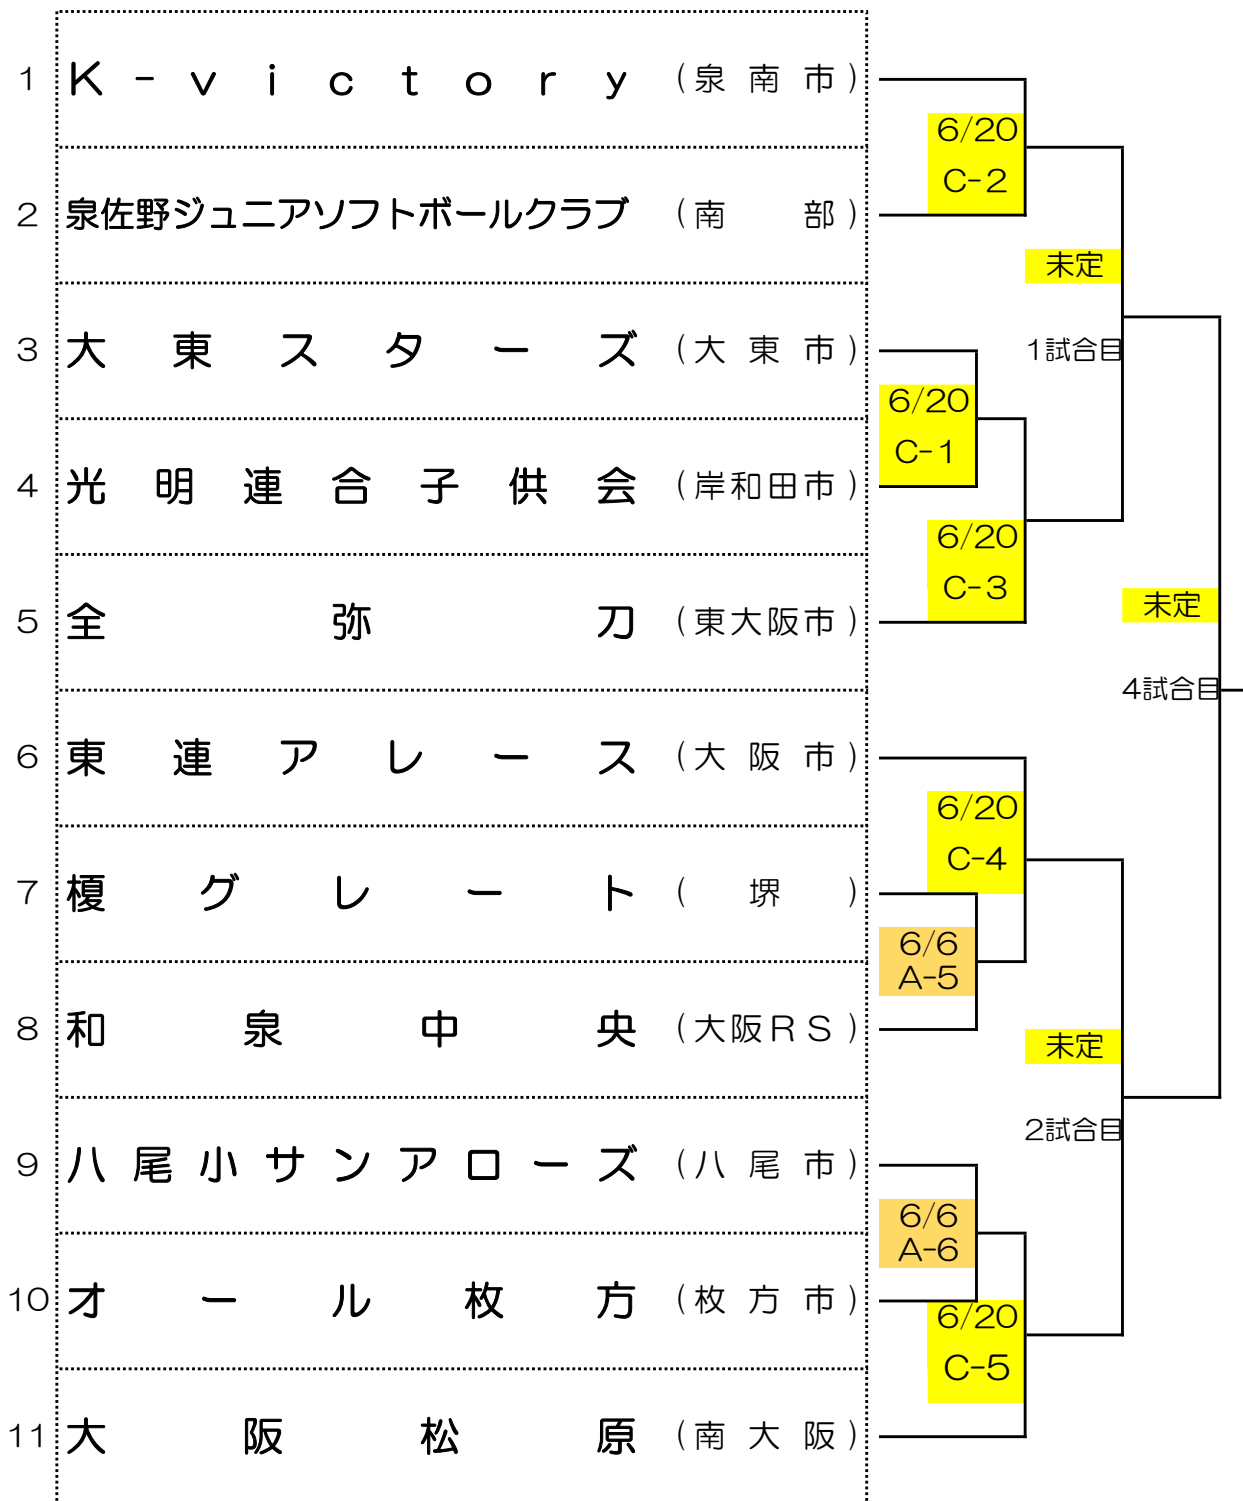

第35回全日本小学生男女ソフトボール大会（男子の部）

大 阪 府 予 選 会

試合開始予定時間

第1試合	9:00
第2試合	10:20
第3試合	11:40
第4試合	13:00

第3位決定戦

未定
3試合目

会場

6月 6日 大阪市 セレッソスポーツパーク舞洲
6月20日 大阪市 セレッソスポーツパーク舞洲