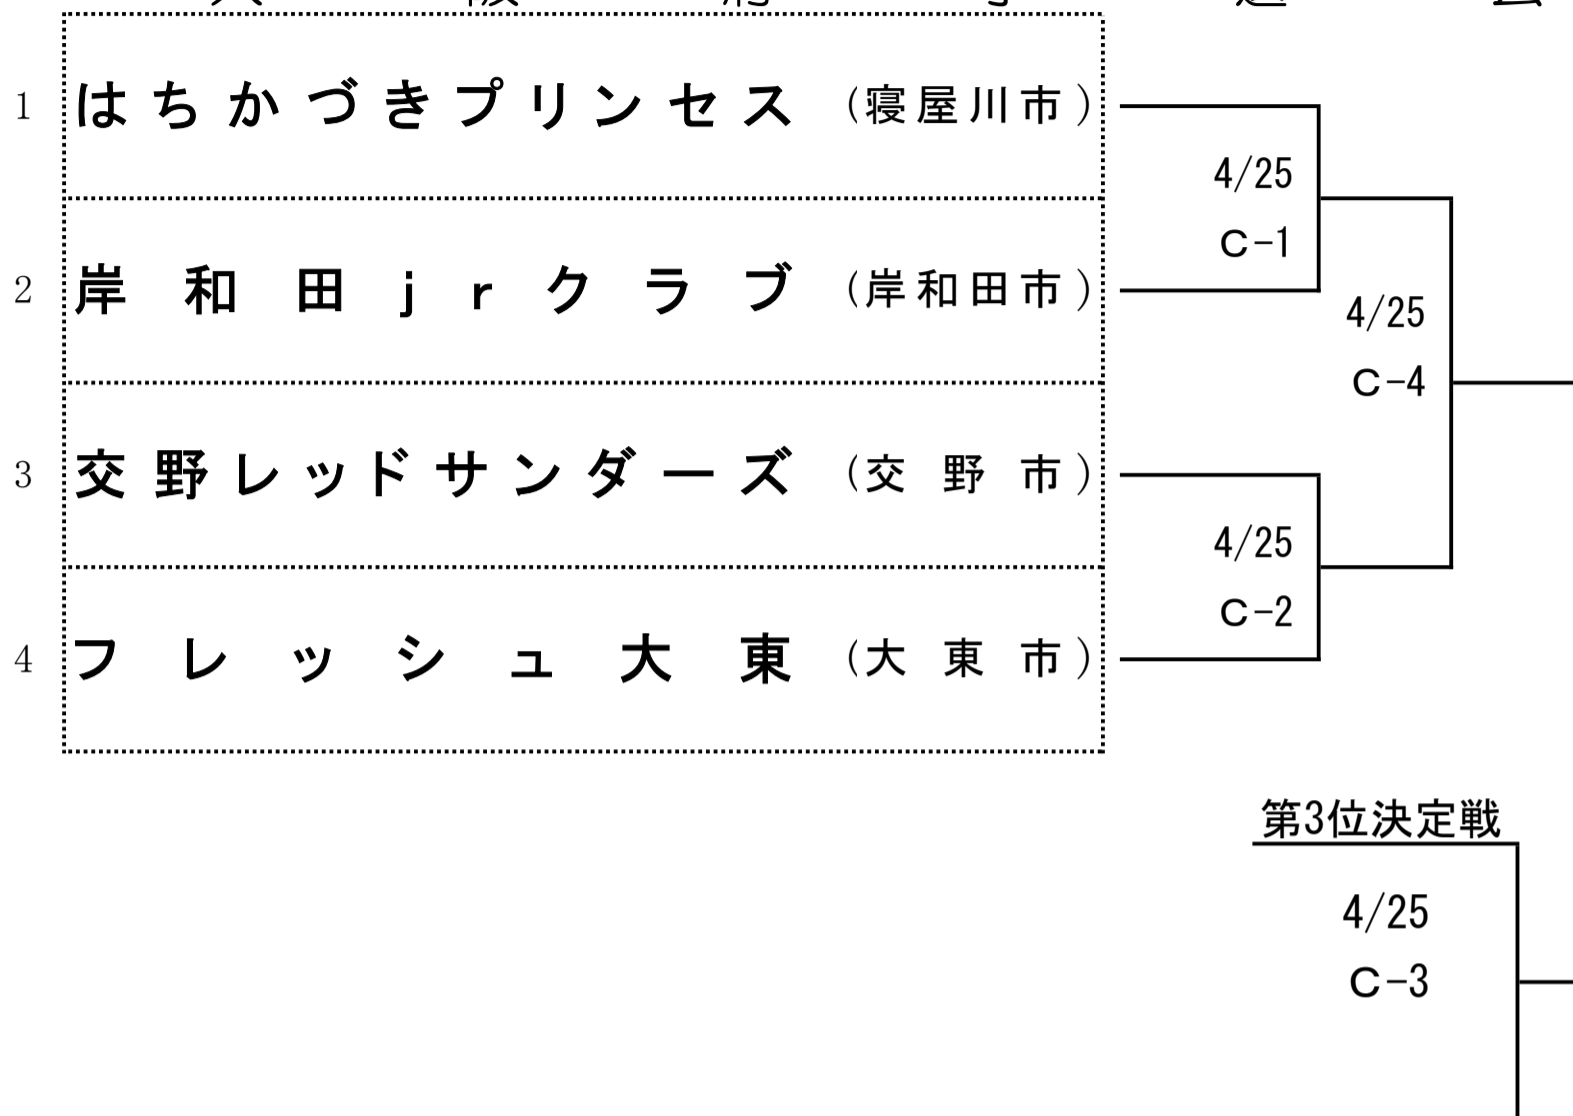

第35回全日本小学生男女ソフトボール大会（女子の部）

大阪府予選会

試合開始予定時間	
第1試合	9:00
第2試合	10:20
第3試合	11:40
第4試合	13:00

会場	
枚方市	東部スタジアム
枚方市	伊加賀センター