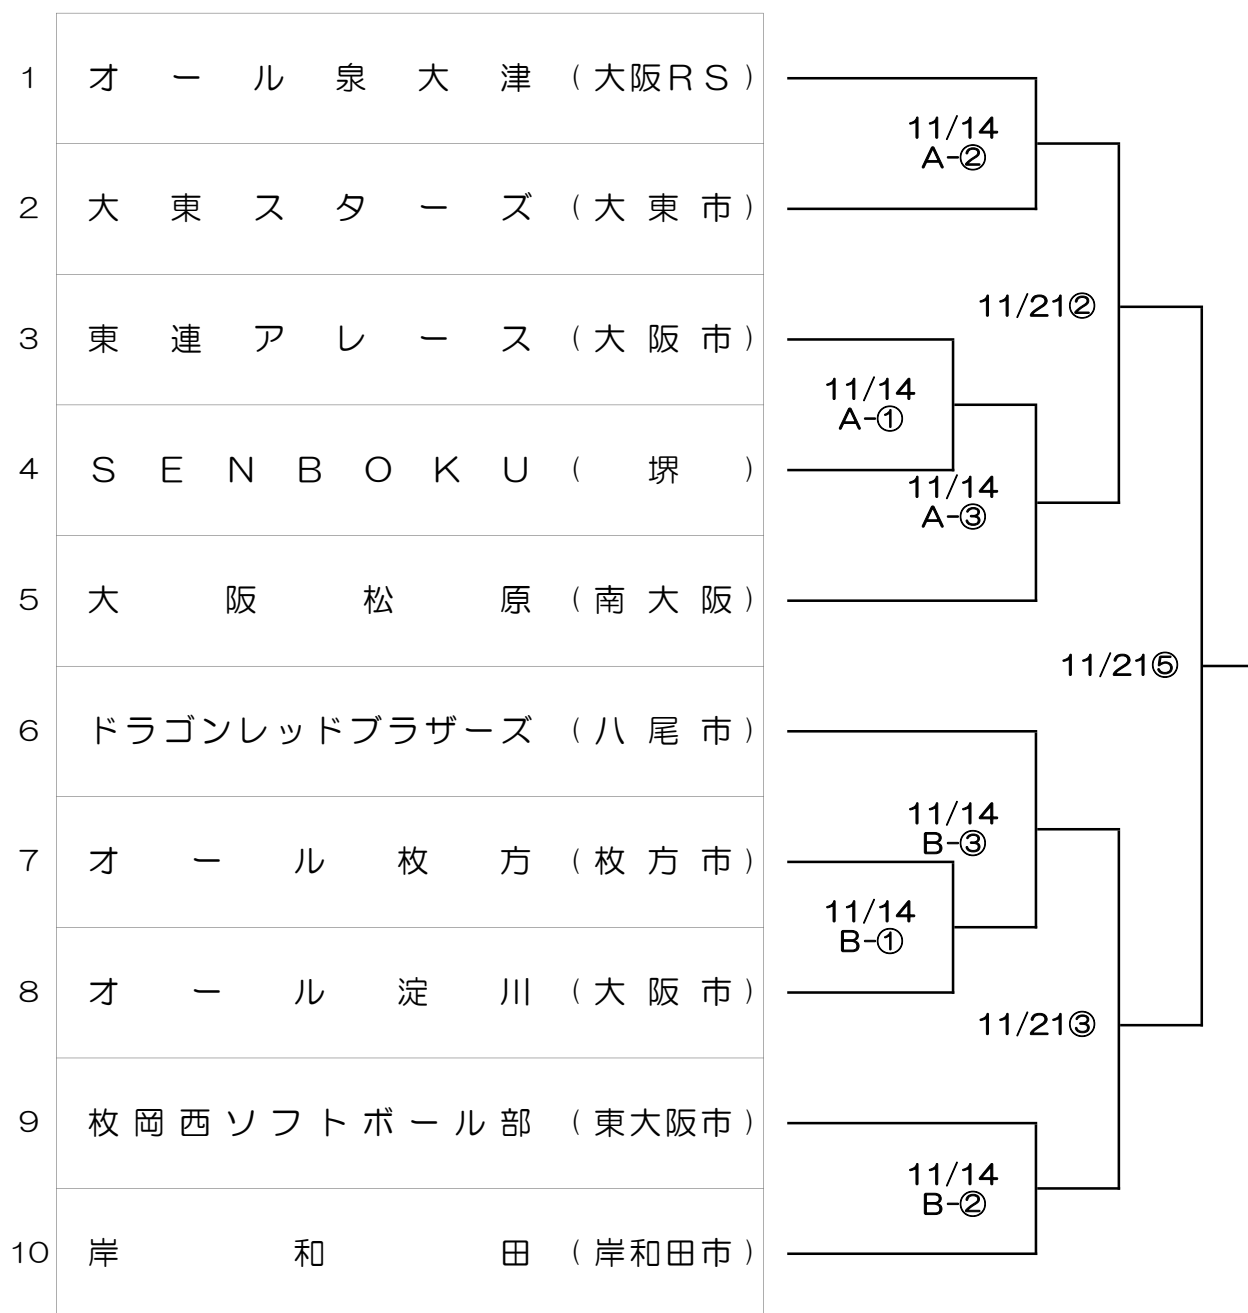

第15回春季全日本小学生男女ソフトボール大会

男子の部 大阪府予選会

試合開始予定時間		
	1日目	2日目
第1試合	9:30	8:30
第2試合	11:00	9:50
第3試合	13:00	11:10
第4試合	-	12:30
第5試合	-	14:00

会場		
1日目	岸和田市	浜工業公園第一球技場
2日目	岸和田市	浜工業公園第一球技場
予備日	岸和田市	岸和田市立春木中学校