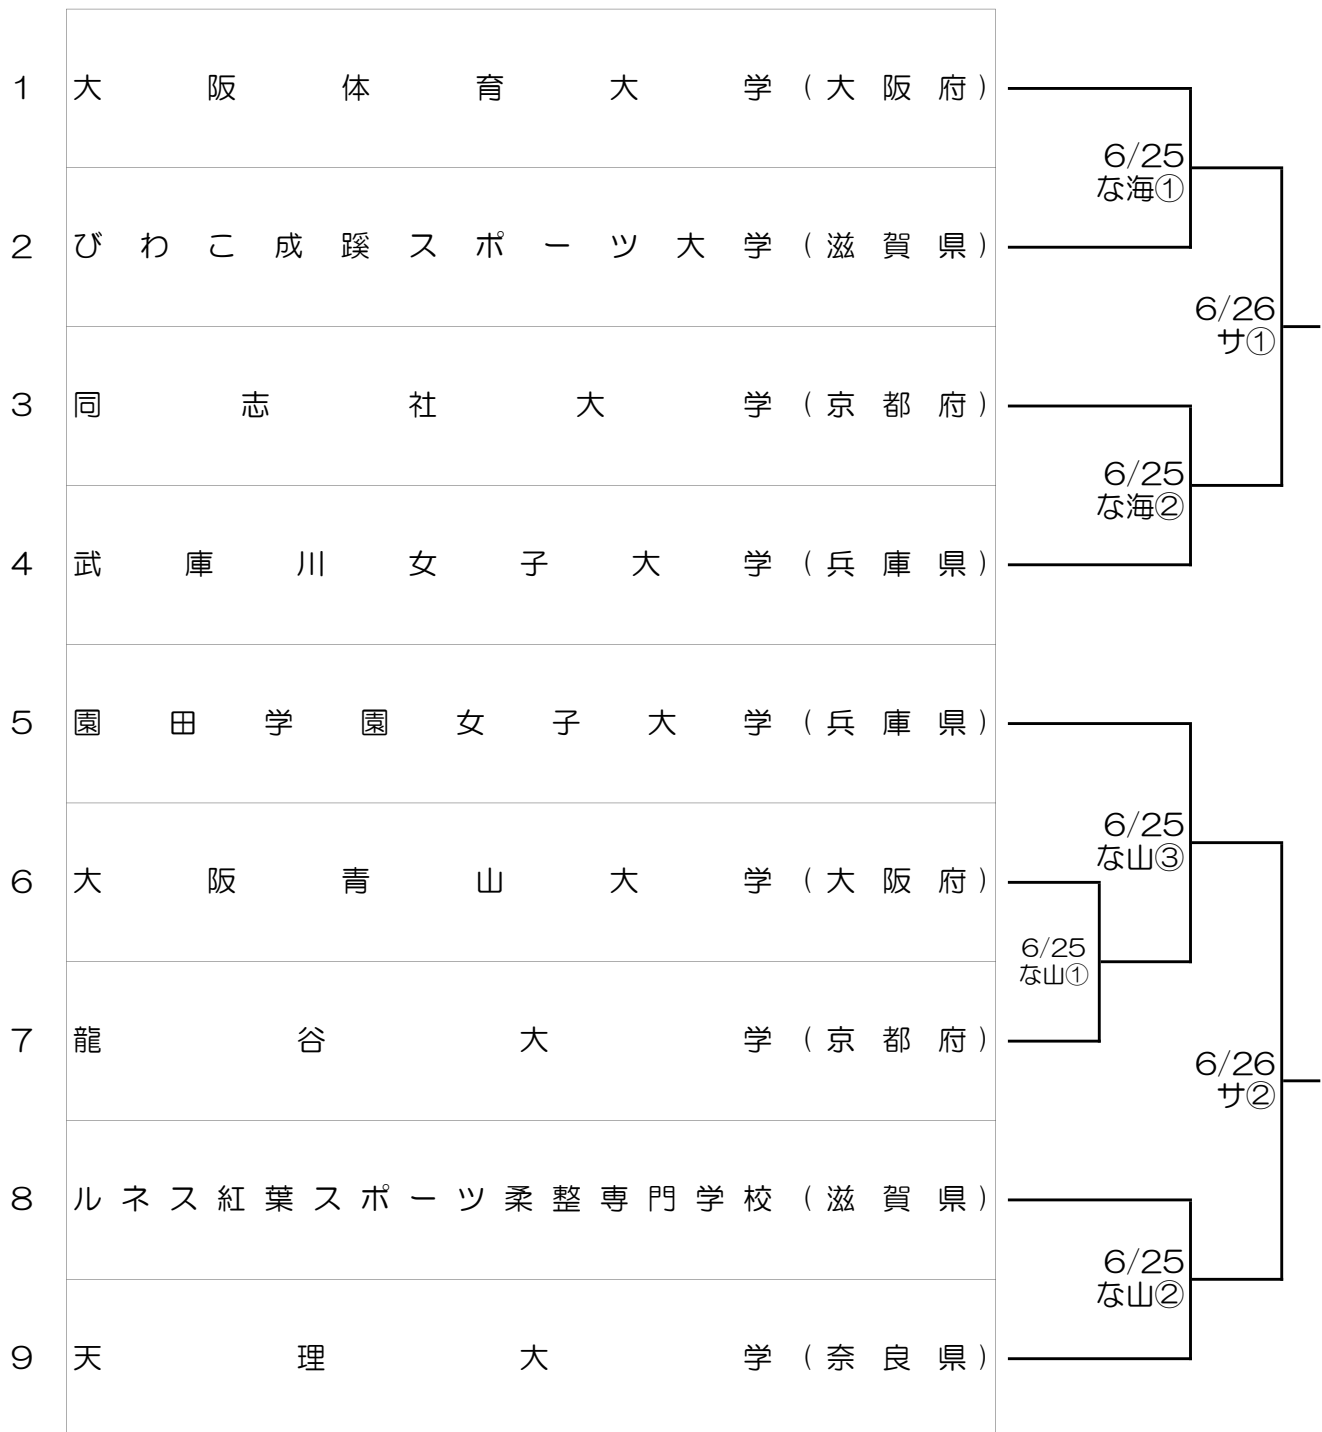

第74回 全日本総合女子ソフトボール選手権大会 近畿予選会

試合開始予定時間

第1試合 9:30
第2試合 11:30
第3試合 13:30

な海→なみはやグラウンド (海側)
な山→なみはやグラウンド (山側)
サ →J:COMサザンスタジアム