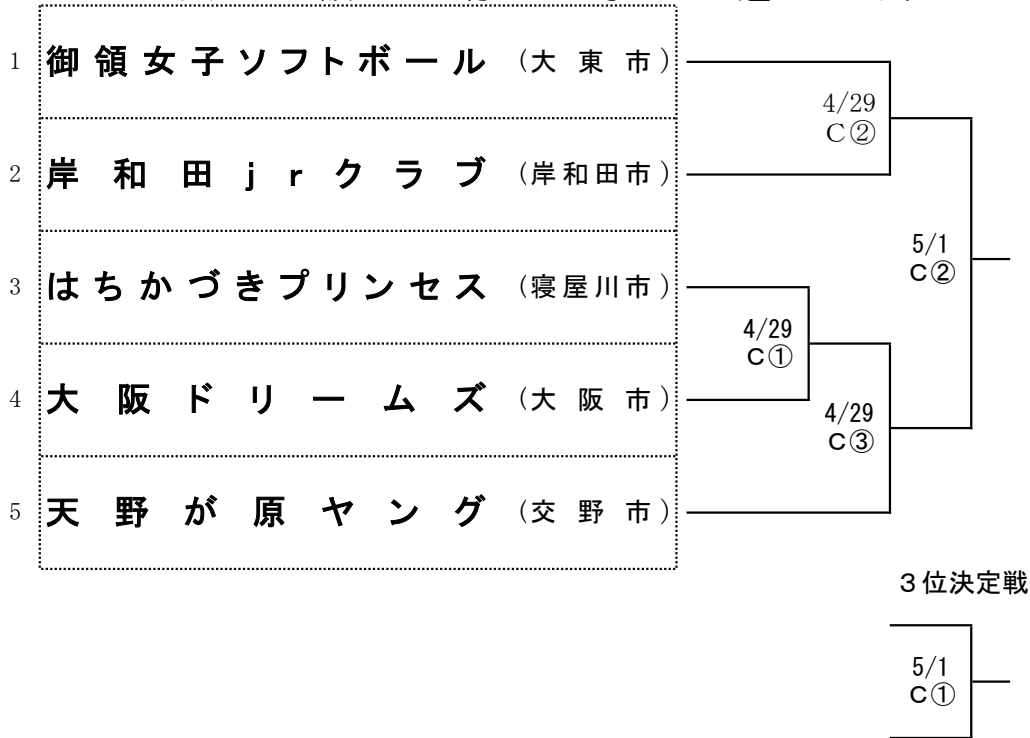

第36回全日本小学生男女ソフトボール大会（女子の部）

大阪府予選会

試合開始予定時間	
第1試合	9:00
第2試合	10:20
第3試合	11:40
第4試合	13:00