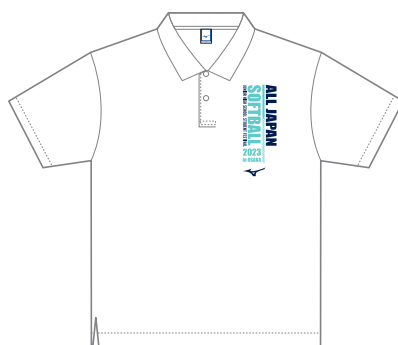

「記念品予約販売」のお知らせ

【販売期間①】6月20日(火)~7月9日(火) ▶ 納品8月7日頃より順次出荷
 【販売期間②】7月10日(火)~7月31日(日) ▶ 納品8月下旬頃から9月上旬順次出荷

半袖Tシャツ ¥3,000 (税込)

サイズ S M L XL 2XL

#09 ブラック

#62 レッド

#14 ネイビー

#43 蛍光イエロー

半袖ポロシャツ ¥4,000 (税込)

サイズ S M L XL 2XL

#01 ホワイト

#09 ブラック

#14 ネイビー

全日本中学男女ソフトボール大会 記念品 申込方法

**記念品のご購入は下記会員限定サイトからのみの
申し込みとなります。
大会会場での、記念品の販売は行いません。**

1 | MIZUNO DIRECT 会員限定サイトへアクセス