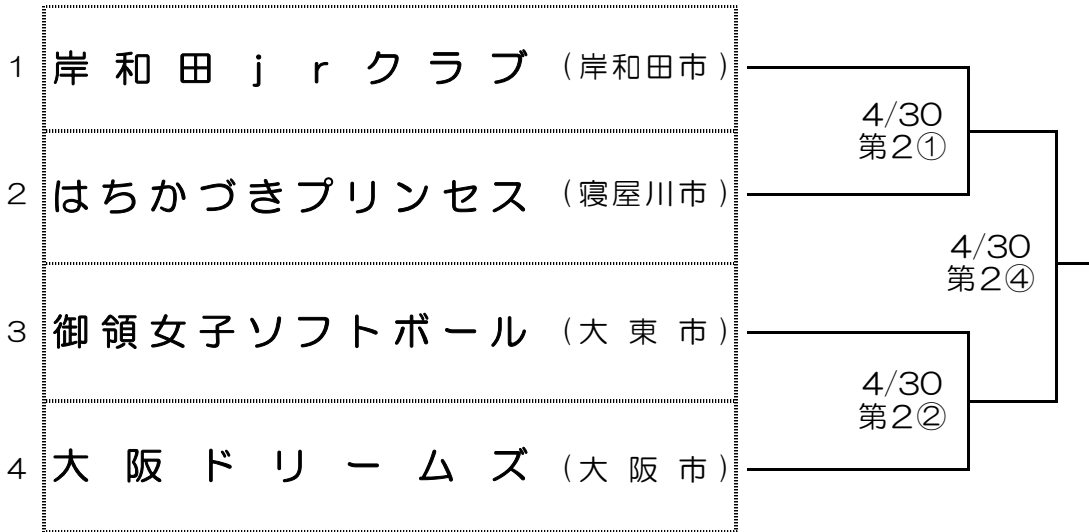

第37回全日本小学生男女ソフトボール大会（女子の部）

大 阪 府 予 選 会

3位決定戦

試合開始予定時間

第1試合	9:00
第2試合	10:20
第3試合	11:40
第4試合	13:00

会場

岸和田市 浜工業公園第2球技場