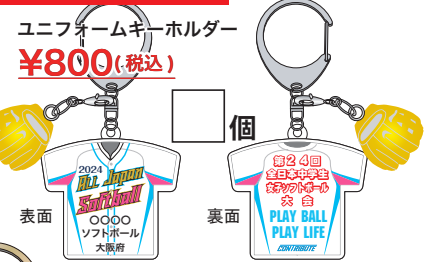

NEW!! 第24回 全日本中学生女子 ソフトボール大会 記念品申込書

株式会社コントリビュート
FAX: 03-5247-1998

大会記念全出場チーム名入りTシャツ **¥2,800(税込)**

①Tシャツ 黒地/イエロー・エメラルド

受注生産
大会当日もある程度
ご用意いたしますが
売完次第、受注生産になります。
お届けまでお時間を
頂戴いたします。

チーム名正式に揃い次第
差し替えます

②Tシャツ 紺地/ホワイト・ピンク

①Tシャツ 黒地/イエロー・エメラルド	150cm	枚	S 枚	M 枚	L 枚	LL 枚
②Tシャツ 紺地/ホワイト・ピンク	150cm	枚	S 枚	M 枚	L 枚	LL 枚

出場チーム名入り

ユニフォームキーホルダー
¥800(税込)

カラビナキーホルダー
¥1,100(税込)

バットキーホルダー
¥900(税込)

チーム名の入ったユニフォームプレートが付きます。

大会記念全出場チーム名入りフェスタオル

チーム名正式に揃い次第
差し替えます

大会記念コントリビュート×レワードハーフジップジャケット

憧れるだけじゃ超えられない。本物志向の君へ!

①GW-31 83
ネイビー/レッド/ホワイト **¥8,800(税込)**

②GW-31 63
ホワイト/レッド/ネイビー

「コントリビュート」×「レワード」のコラボジャケットです。
クールな [ALL JAPAN] 刺繍マーキング入り!!
一年を通して着用できる機能性
※こちらの商品にはチーム名は入りません。