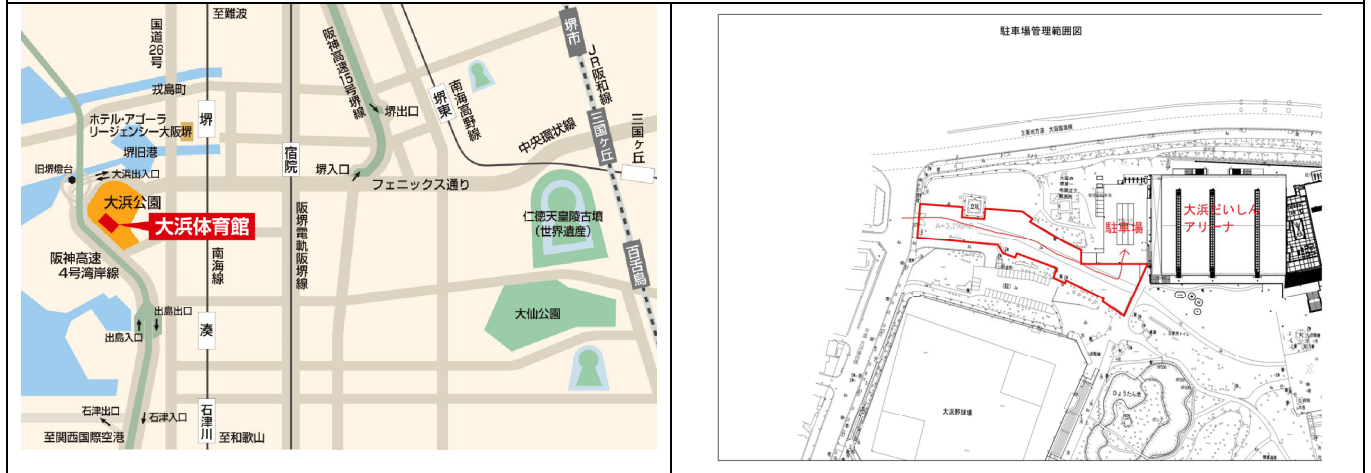

【第24回全日本中学生女子ソフト大会 車の駐車場ご案内】

大阪府ソフトボール協会
堺ソフトボール協会

1. みなと堺グリーン広場 駐車場について

- ・ 6時30分より開門します。
- ・ 18時に閉門します。閉門後は車の出し入れができません。
- ・ みなと堺グリーン広場の駐車場については、整理員の指示に従い駐車して下さい。
- ・ 場内は一方通行となっていますので、ご注意ください。
- ・ バスの駐車場は、2箇所用意してあります。
- ・ 広場入口から手前の一般駐車場(第2駐車場)は、A~D面が近い駐車場です。
- ・ 広場入口から奥の一般駐車場(第1駐車場)は、E~H面が近い駐車場です。
- ・ 駐車場では以下を厳守願います。
 - ・ 広場内乗り入れ時は最徐行の通行とすること。

みなと堺グリーン広場

2-1. 大浜だいしんアリーナ バス、マイクロバス駐車場について

- ・大浜だいしんアリーナ横の駐車場(地図の赤枠の所)へ南側の臨時出入口より入って、整理員の指示に従い駐車して下さい。
- ・**8月9日(金) 12時から入れます。**
- ・駐車場では以下を厳守願います。
 - ・公園内乗り入れ時及び通行中は、ハザードランプ点滅、最徐行の通行とすること。

大浜だいしんアリーナ バス駐車場