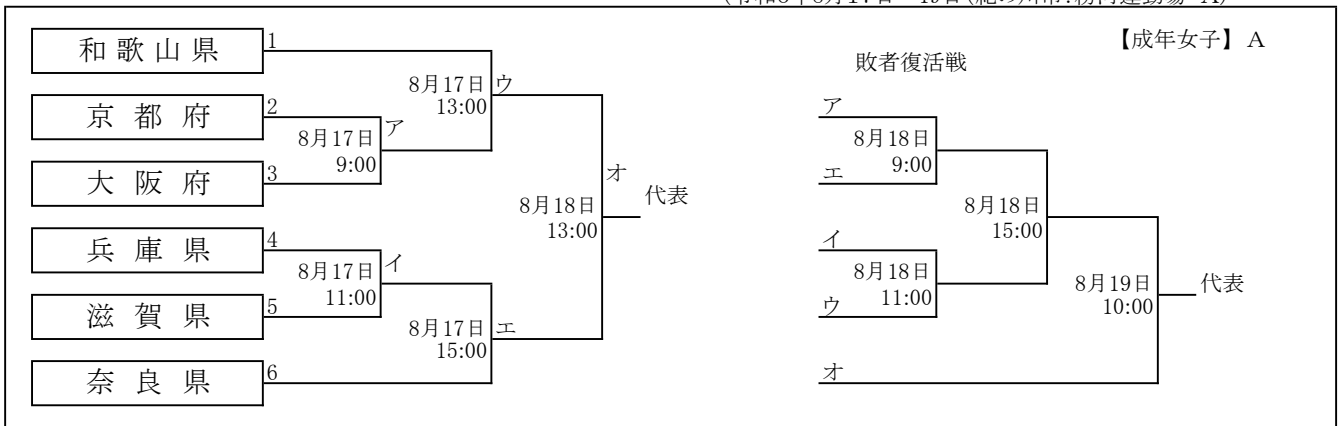

第78回(第79回冬季) 国民スポーツ大会 ソフトボール競技 近畿ブロック大会組合せ

(令和6年8月17日～19日(紀の川市:粉河運動場 B))

(令和6年8月17日～19日(紀の川市:粉河運動場 A))

(令和6年8月17日～18日(紀の川市:粉河運動場 C))

(令和6年8月17日～18日(紀の川市:粉河運動場 D))