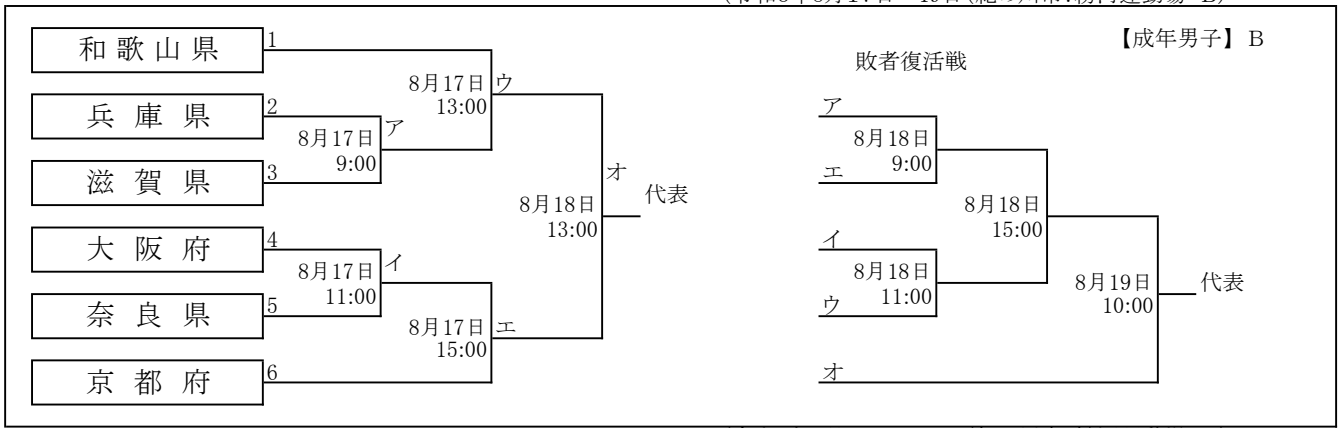

第78回(第79回冬季) 国民スポーツ大会 ソフトボール競技 近畿ブロック大会組合せ

(令和6年8月17日～19日(紀の川市:粉河運動場 B))

(令和6年8月17日～19日(紀の川市:粉河運動場 A))

(令和6年8月17日～18日(紀の川市:粉河運動場 C))

(令和6年8月17日～18日(紀の川市:粉河運動場 D))