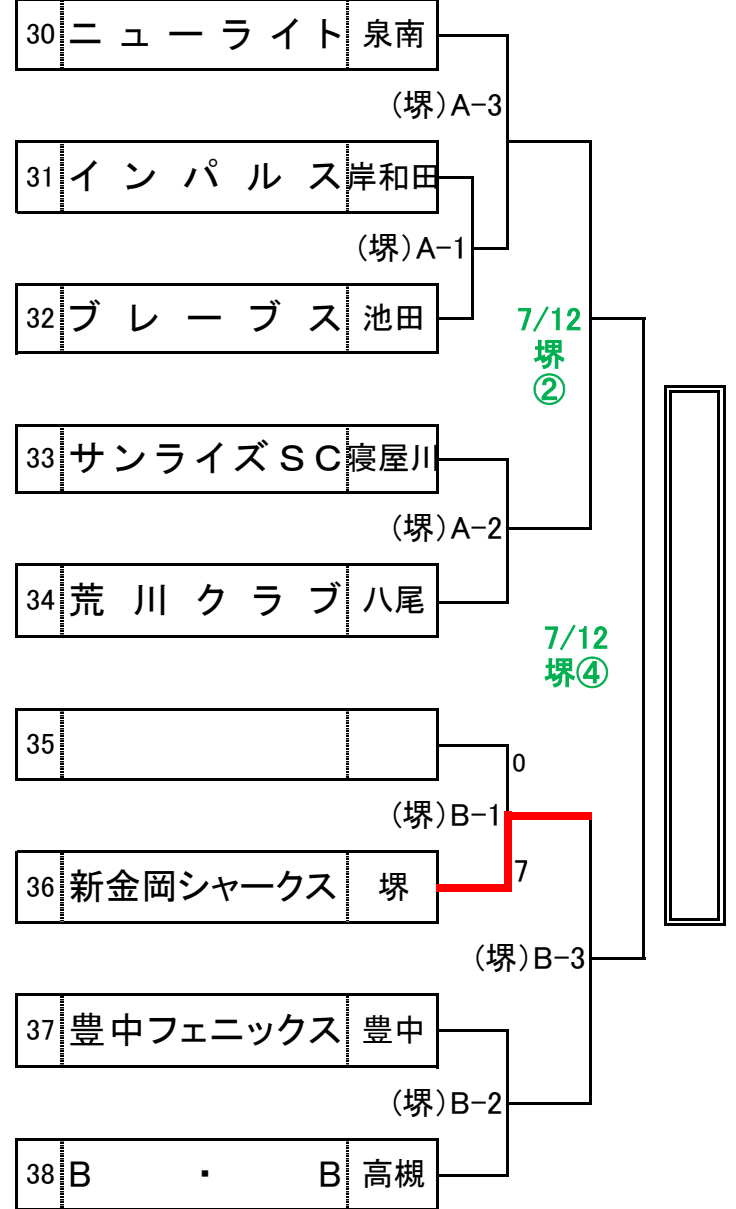

決勝トーナメント

予 選 ト ー ナ メ ン ト 【C・D】

C

7/5 摂津、摂津市スポーツ広場

7/12 堺
みなと堺
(2日目)

シード

D

7/5 堺、みなと堺グリーン広場

7/12 堺
みなと堺
(2日目)

予 選 ト ー ナ メ ン ト 【E・F】

E

7/5 大東、龍間ぐりんふいーど

7/19 守口
淀川河川敷
(2日目)

シード

39 植 附 ク ラ ブ 東大阪

(大東)A-3