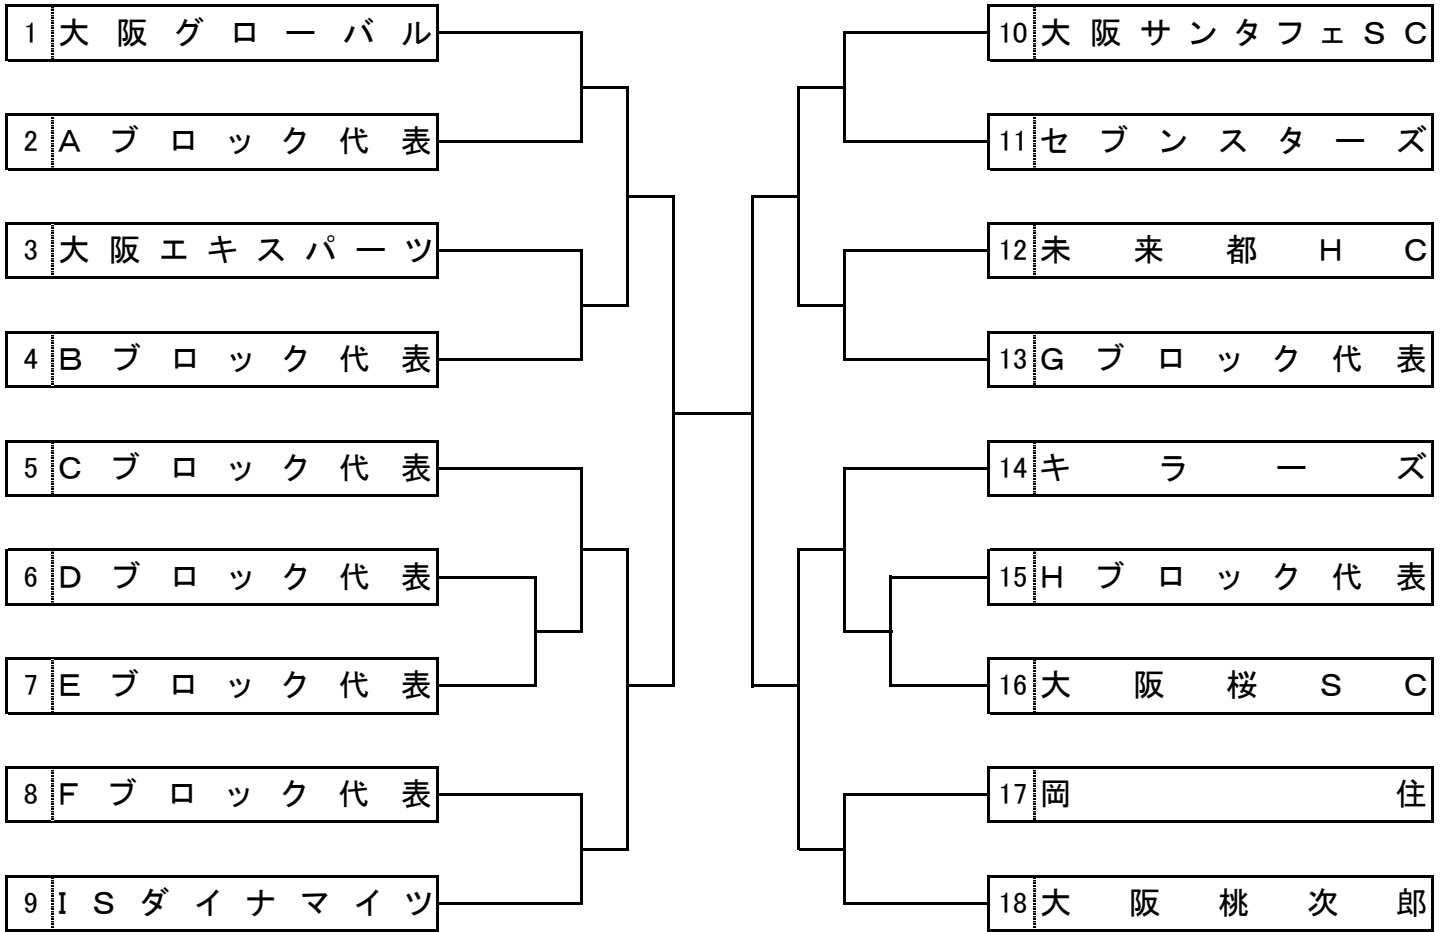

決勝トーナメント

予 選 ト ー ナ メ ン ト 【C・D】

C

7/5 摂津、摂津市スポーツ広場

7/12 堺
みなと堺
(2日目)

シード

D

7/5 堺、みなと堺グリーン広場

7/12 堺
みなと堺
(2日目)

予 選 ト ー ナ メ ン ト 【E・F】

E

7/5 大東、龍間ぐりんふいーど

7/19 守口
淀川河川敷
(2日目)

シード

39 植 附 ク ラ ブ 東大阪

(大東)A-3