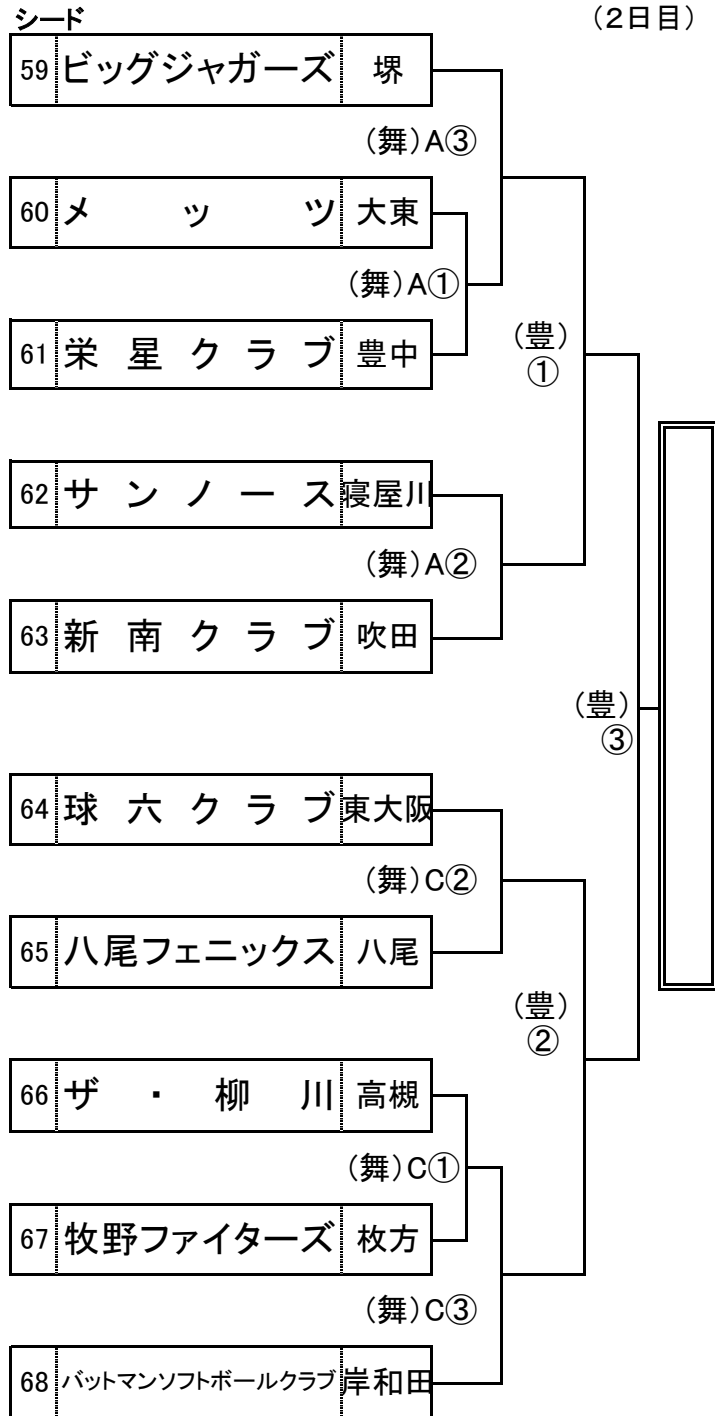

予 選 ト ー ナ メ ン ト 【G・H】

G
7/5大阪市、舞洲運動広場

7/19 豊中
千里北町
(2日目)