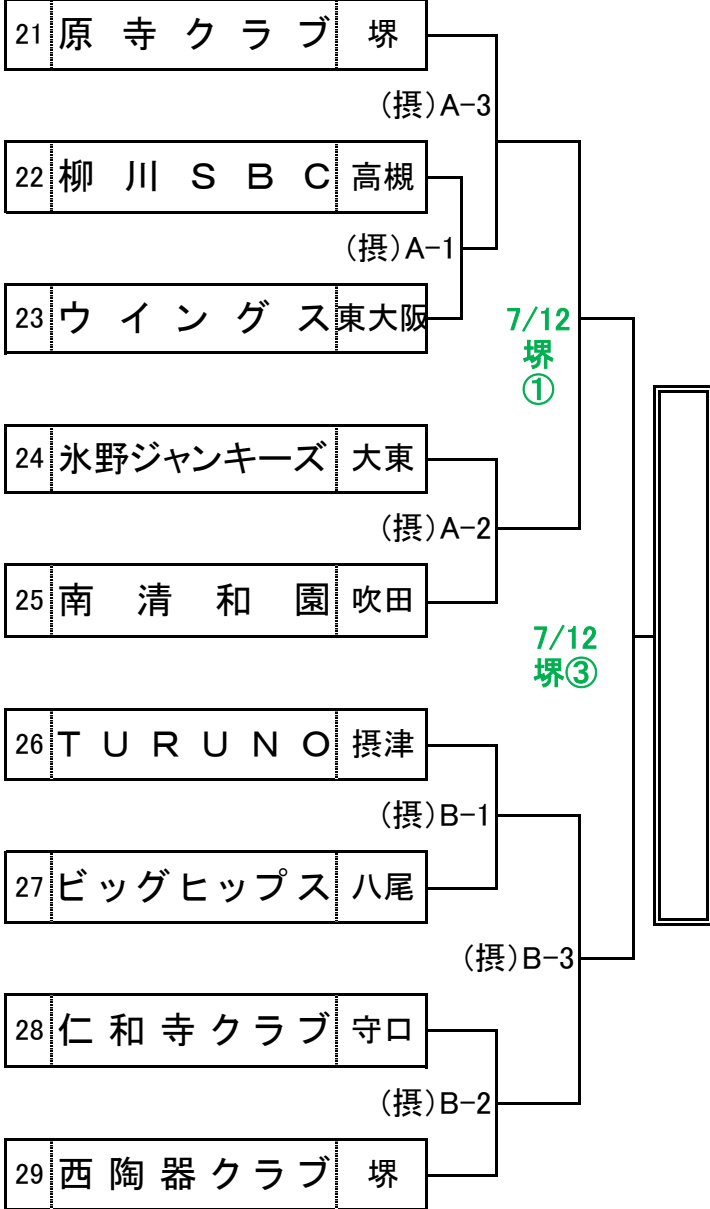

決勝トーナメント

予 選 ト ー ナ メ ン ト 【C・D】

C

7/5 摂津、摂津市スポーツ広場

7/12 堺
みなと堺
(2日目)

シード

D

7/5 堺、みなと堺グリーン広場

7/12 堺
みなと堺
(2日目)

予 選 ト ー ナ メ ン ト 【E・F】

E

7/5 大東、龍間ぐりんふいーど

7/19 守口
淀川河川敷
(2日目)

シード

39 植 附 ク ラ ブ 東大阪

(大東)A-3