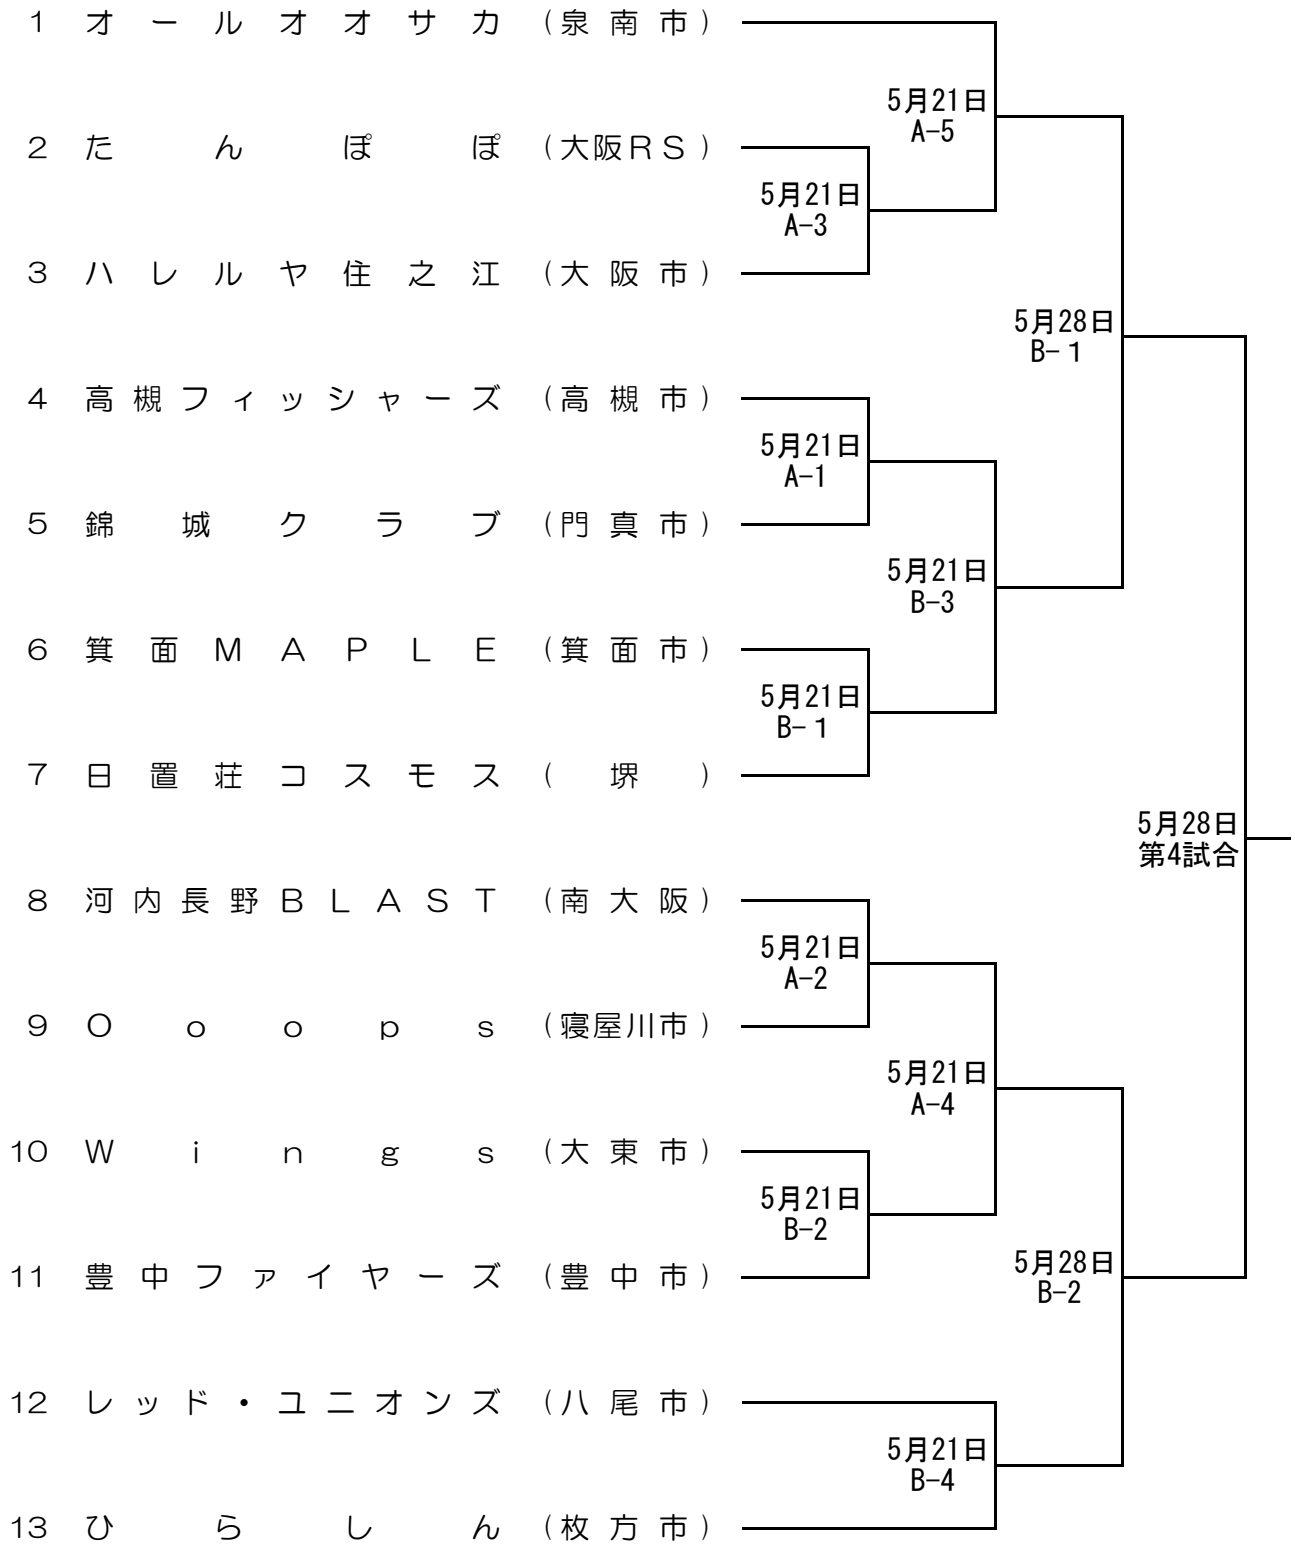

# 第22回全日本レディースソフトボール大会、大阪府予選会

試合開始予定時間	
第1試合	9:00
第2試合	10:30
第3試合	12:00
第4試合	13:30
第5試合	15:00

## 第3位決定戦

5月28日  
B-3

平成29年5月21日 堺市、みなと堺グリーン広場  
5月28日 //