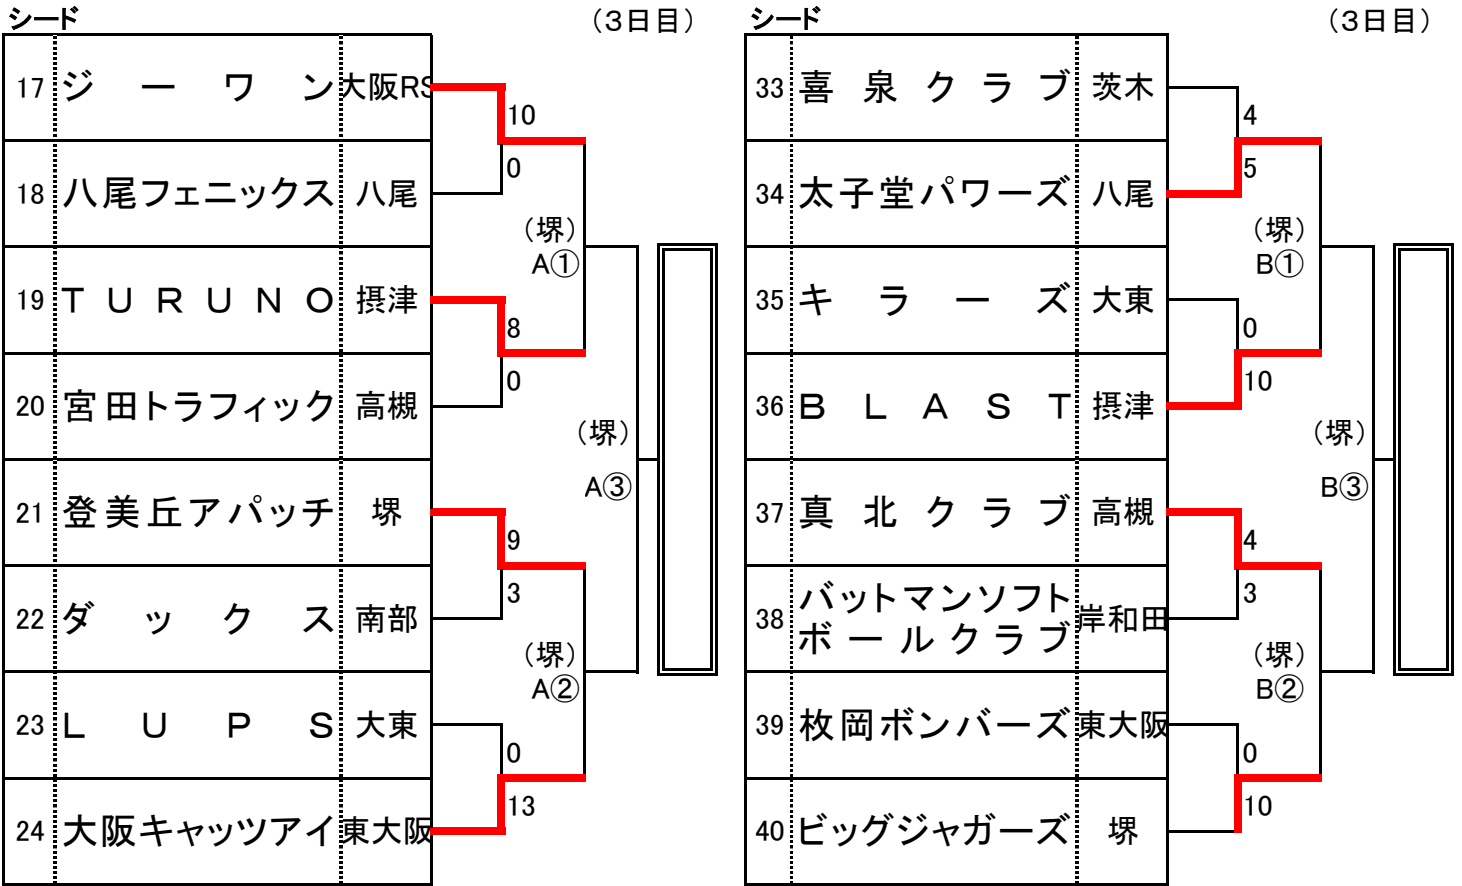

予 選 ト ー ナ メ ン ト

C

7/29
みなと塚
(3日目)

E

7/29
みなと塚
(3日目)

	試合開始時間	
	(4試合の場合)	(3試合の場合)
①	09:00~	09:00~
②	10:40~	10:40~
③	12:20~	12:20~
④	14:00~	—