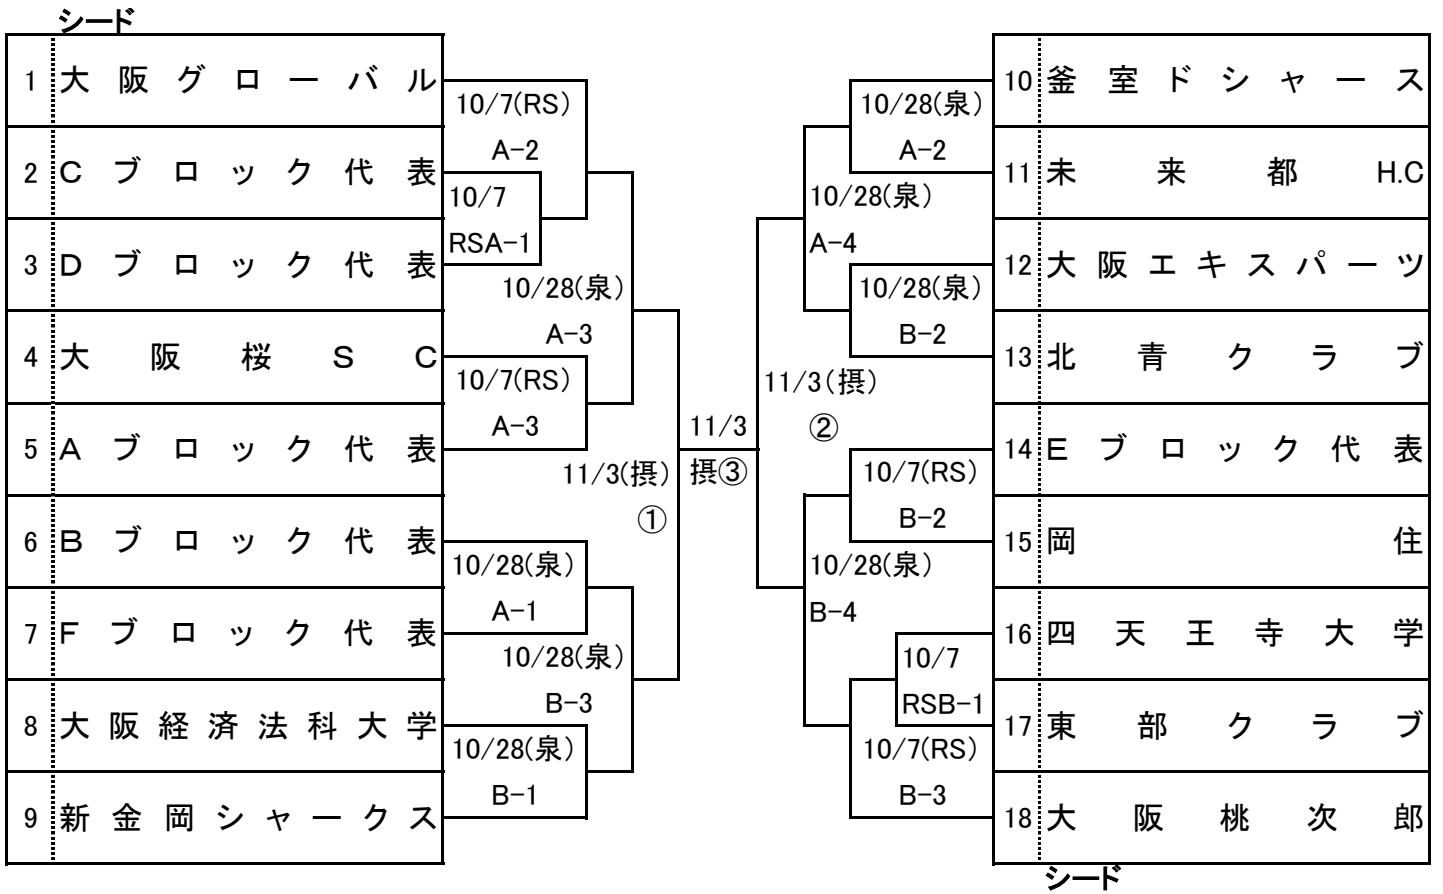

(池)  
B②

**F**

7/1大阪RS・富田林

7/8

泉南りんくう  
(2日目)

シード

41	大 阪 フ ェ ロ ー ズ	八尾
42	サ ン パ ウ ー ズ	堺
43	仁 和 寺 ク ラ ブ	守口
44	荒 川 ク ラ ブ	八尾
45	植 附 ク ラ ブ	東大阪
46	杉 の 子 ク ラ ブ	堺
47	メ ッ ツ	大東

(泉)  
①

(泉)  
③

(泉)  
②

(RS)  
B①

(RS)  
B②

(RS)  
B③

## 決勝トーナメント(10/7, 10/28, 11/3)